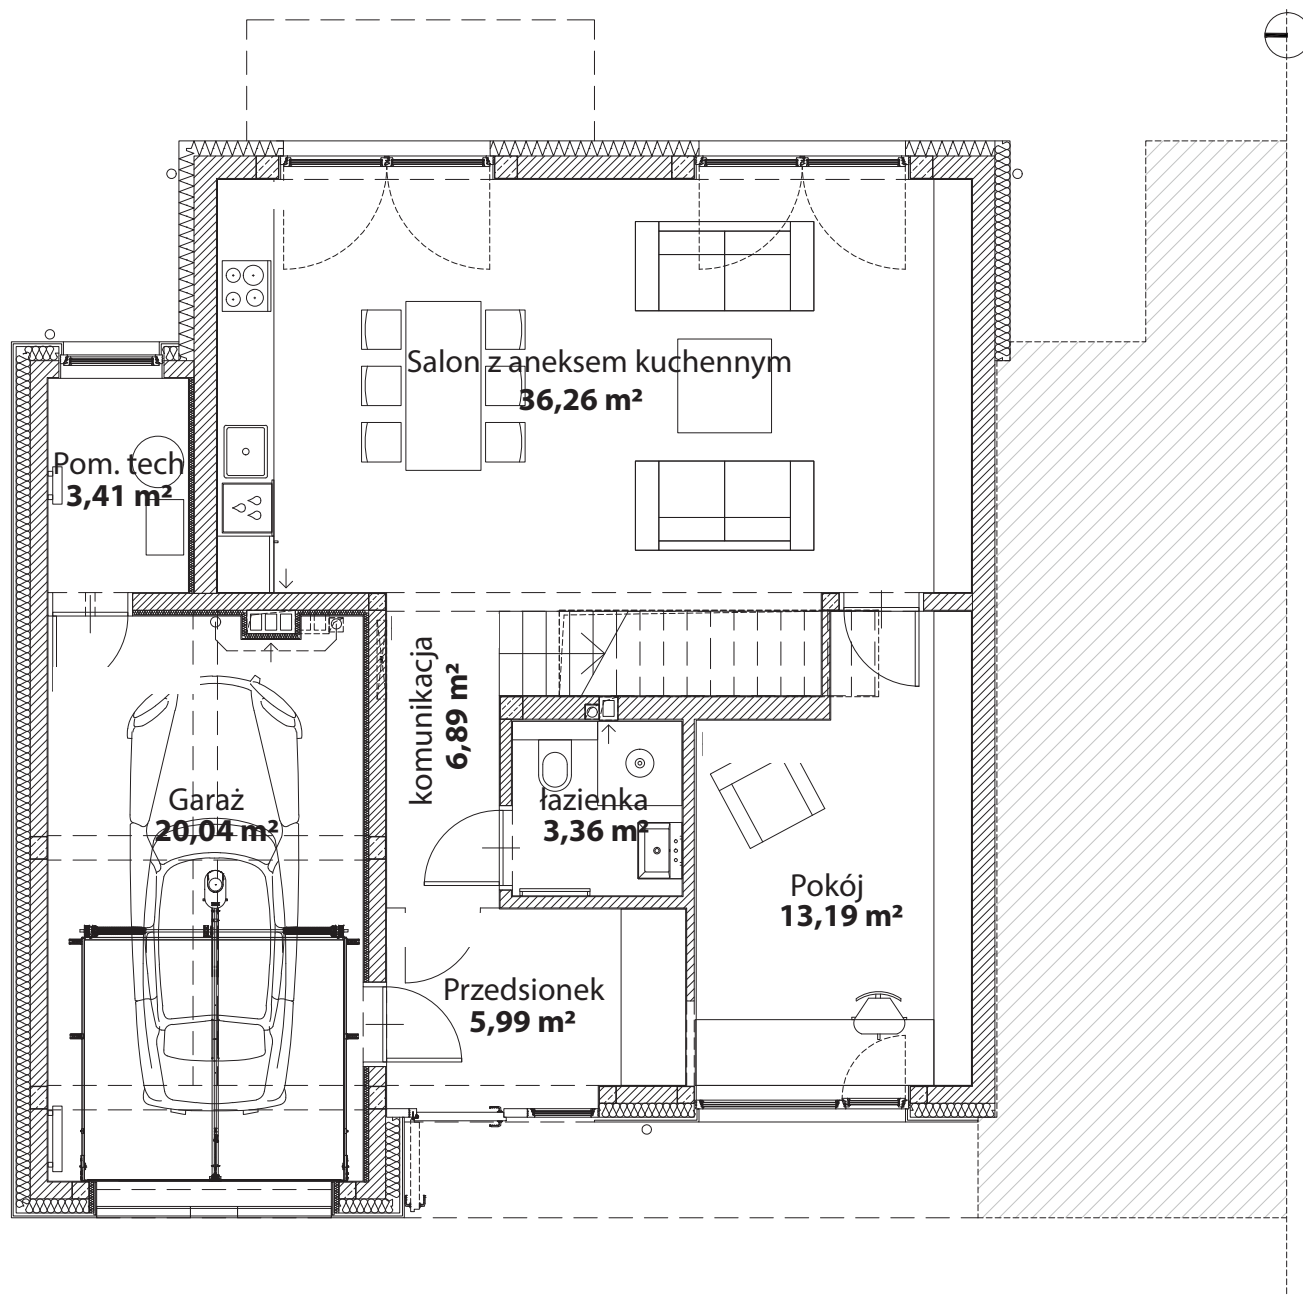

# LEŚNY HORYZONT

w klimacie dobrego życia

DOM C - PARTER

164m<sup>2</sup>

LEŚNY  
HORYZONT  
w klimacie dobrego życia

[www.lesnyhoryzont.pl](http://www.lesnyhoryzont.pl)

+48 880 298 783

[info@lesnyhoryzont.pl](mailto:info@lesnyhoryzont.pl)