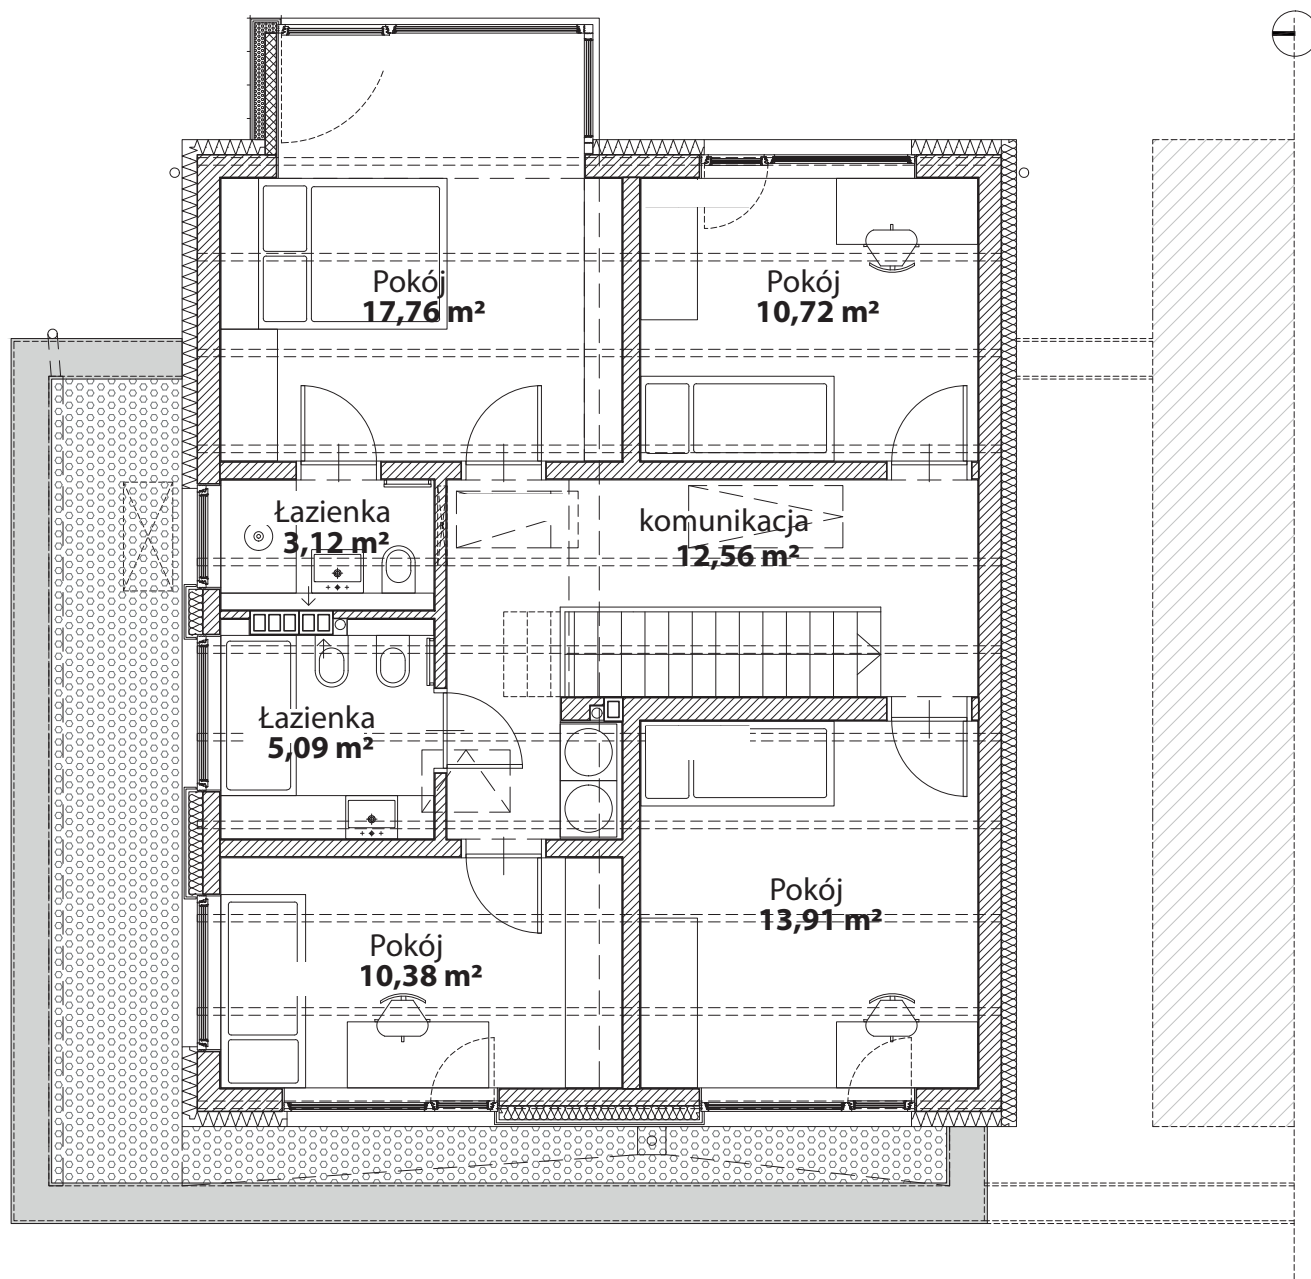

LEŚNY HORYZONT

w klimacie dobrego życia

DOM C - PIĘTRO

164m²

LEŚNY
HORYZONT
w klimacie dobrego życia

www.lesnyhoryzont.pl

+48 880 298 783

info@lesnyhoryzont.pl

Szukaj nas na: