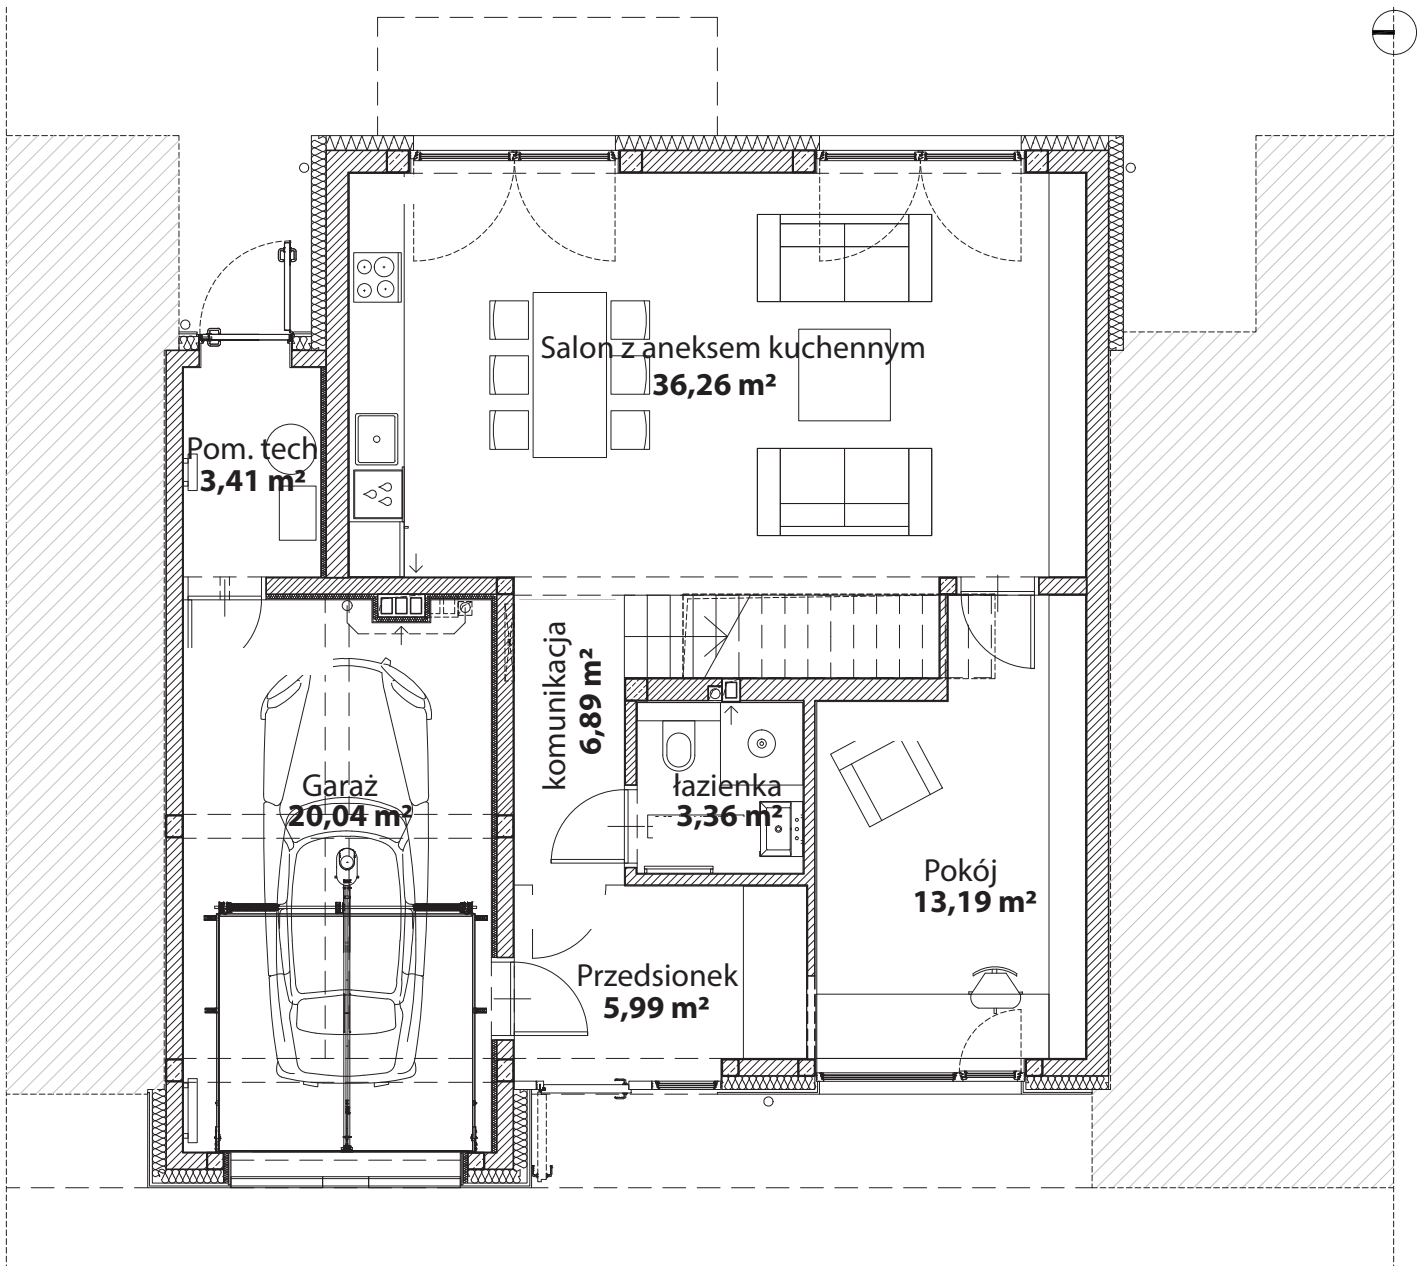

LEŚNY HORYZONT

w klimacie dobrego życia

DOM D- PARTER

164m²

LEŚNY
HORYZONT
w klimacie dobrego życia

www.lesnyhoryzont.pl

+48 880 298 783

info@lesnyhoryzont.pl

Szukaj nas na:  

LEŚNY HORYZONT

w klimacie dobrego życia

DOM D - PIĘTRO

164m²

LEŚNY
HORYZONT
w klimacie dobrego życia

www.lesnyhoryzont.pl

+48 880 298 783