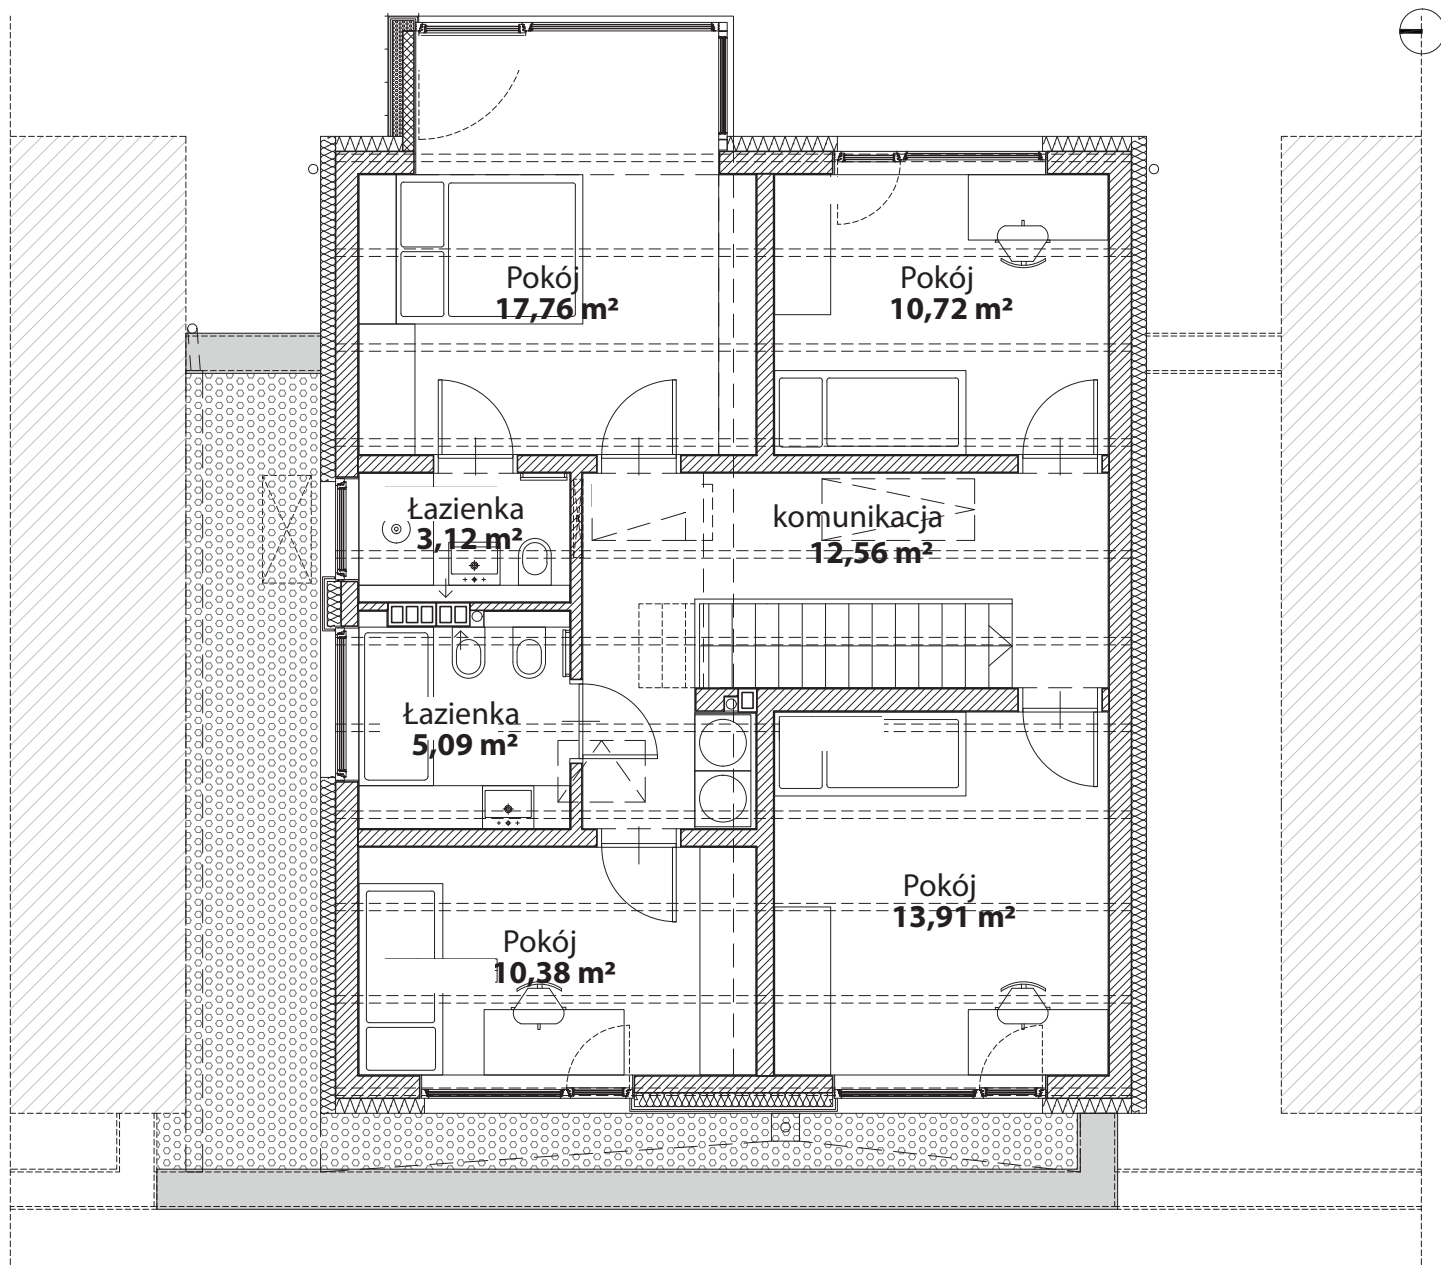

Szukaj nas na:  

LEŚNY HORYZONT

w klimacie dobrego życia

DOM D - PIĘTRO

164m²

LEŚNY
HORYZONT
w klimacie dobrego życia

www.lesnyhoryzont.pl

+48 880 298 783