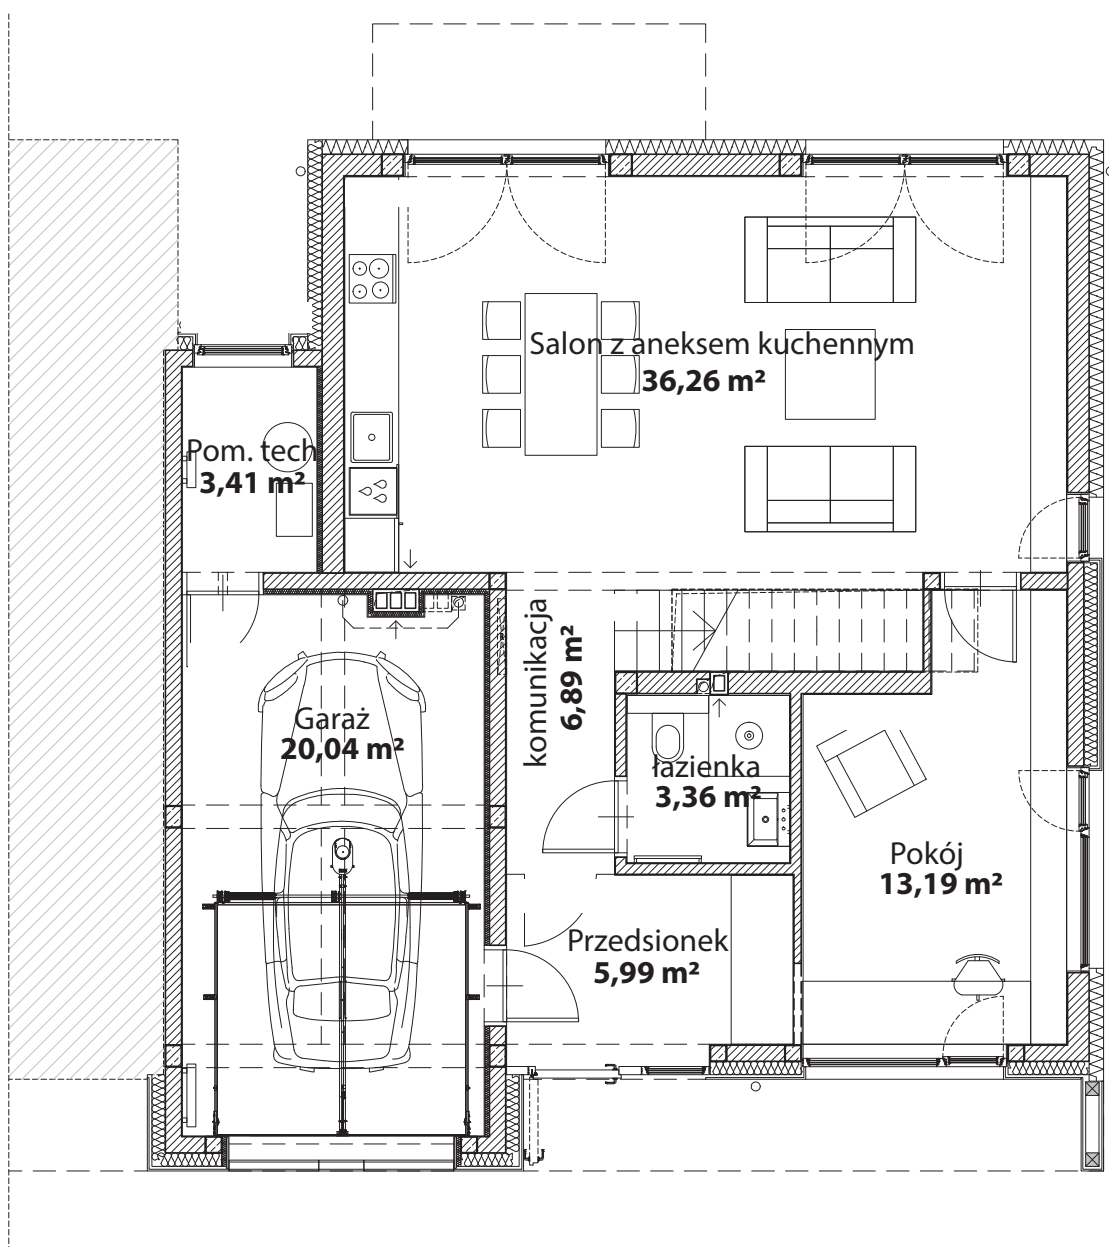

LEŚNY HORYZONT

w klimacie dobrego życia

DOME - PARTER

164m²

LEŚNY
HORYZONT
w klimacie dobrego życia

www.lesnyhoryzont.pl

+48 880 298 783

info@lesnyhoryzont.pl

Szukaj nas na:  

LEŚNY HORYZONT

w klimacie dobrego życia

DOM E - PIĘTRO

164m²

LEŚNY
HORYZONT
w klimacie dobrego życia

www.lesnyhoryzont.pl

+48 880 298 783