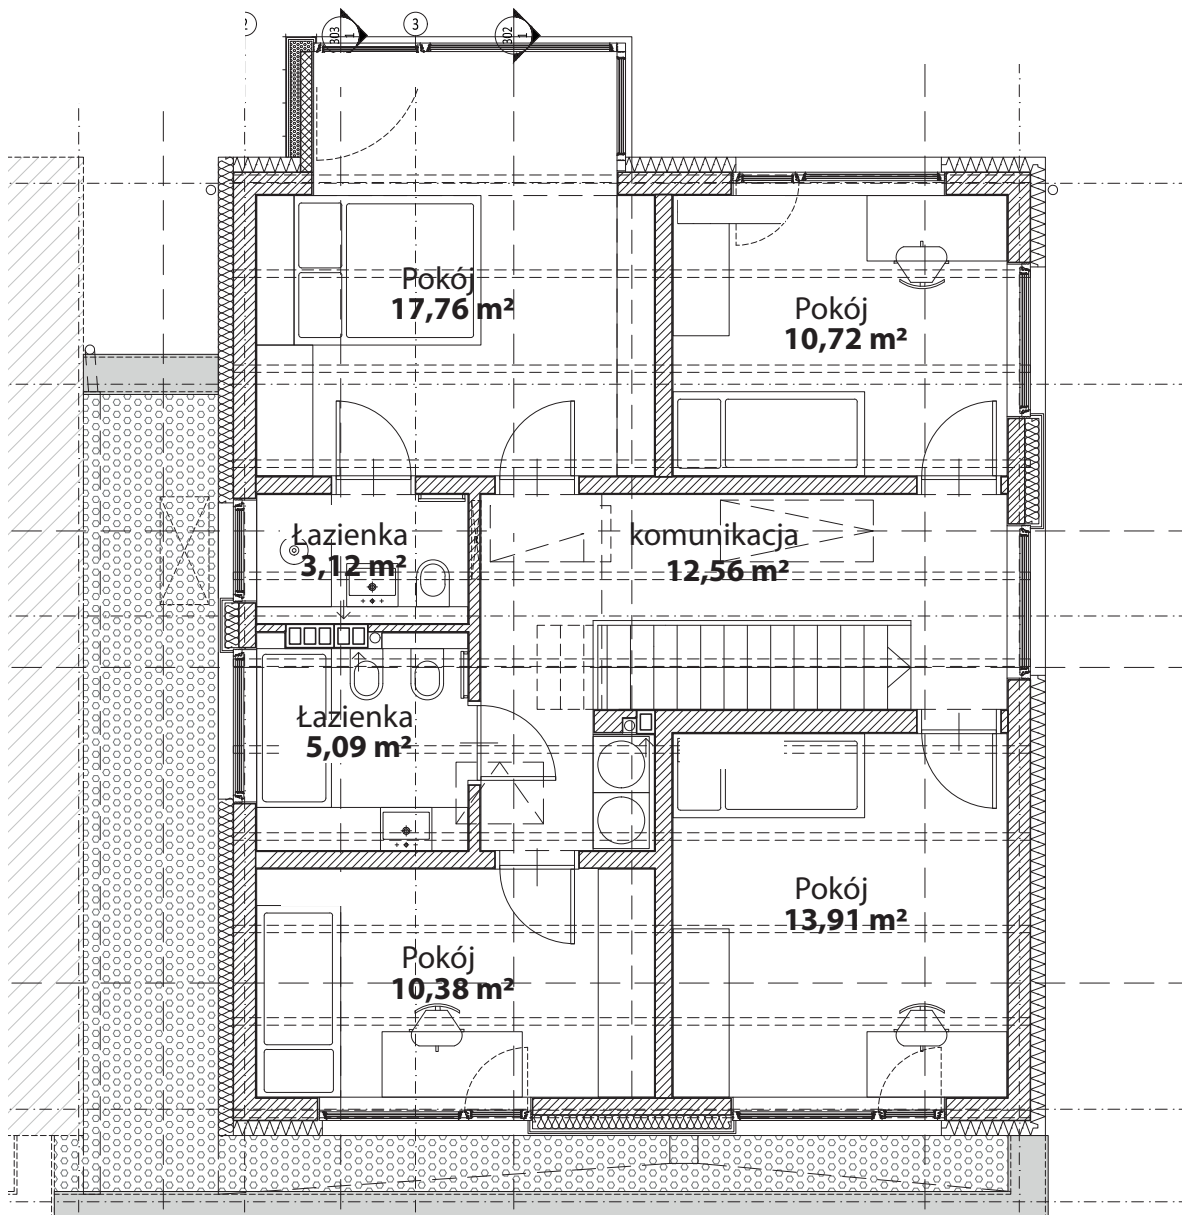

LEŚNY HORYZONT

w klimacie dobrego życia

DOME - PARTER

164m²

LEŚNY
HORYZONT
w klimacie dobrego życia

www.lesnyhoryzont.pl

+48 880 298 783

info@lesnyhoryzont.pl

Szukaj nas na:  

LEŚNY HORYZONT

w klimacie dobrego życia

DOM E - PIĘTRO

164m²

LEŚNY
HORYZONT
w klimacie dobrego życia

www.lesnyhoryzont.pl

+48 880 298 783